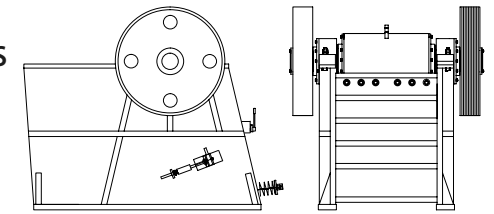

CONCASSEUR A MÂCHOIRES

CR

FIABILITE EPROUVEE

Concasseur très solide avec les meilleures performances grâce à son format

CONCASSEUR A MÂCHOIRES

JCR-P Leo

	Production	Power	Weight
Model	TPH	kW	Kg
JCR-P Leo 0806	50 - 150	55	12500
JCR-P Leo 1075	90 - 220	75	24800
JCR-P Leo 1290	120 - 400	132	35000
JCR-P Leo 1512	200 - 900	160	53000
JCR-P Leo 1813	350 - 950	200	83000

CONCASSEUR A MÂCHOIRES

JCR-S Leo

	Production	Power	Weight
Model	TPH	kW	Kg
JCR-S Leo 1530	90 - 120	75	14800
JCR-S Leo 1840	120 - 200	132	25500

Carretera Alamús, s/n, E-25221
Els Alamús, Lleida, Spain.

Apartado de correos 352,
E-25080, Lleida, Spain.