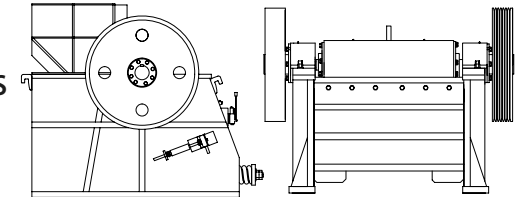

CONCASSEUR A MÂCHOIRES

CR

FIABILITE EPROUVEE

Concasseur très solide avec les meilleures performances grâce à son format

CONCASSEUR A MÂCHOIRES

JCR-P Leo

	Production	Power	Weight
Model	TPH	kW	Kg
JCR-P Leo 0806	50 - 150	55	12500
JCR-P Leo 1075	90 - 220	75	24800
JCR-P Leo 1290	120 - 400	132	35000
JCR-P Leo 1512	200 - 900	160	53000
JCR-P Leo 1813	350 - 950	200	83000

CONCASSEUR A MÂCHOIRES

JCR-S Leo

	Production	Power	Weight
Model	TPH	kW	Kg
JCR-S Leo 1530	90 - 120	75	14800
JCR-S Leo 1840	120 - 200	132	25500

Carretera Alamús, s/n, E-25221
Els Alamús, Lleida, Spain.

Apartado de correos 352,
E-25080, Lleida, Spain.