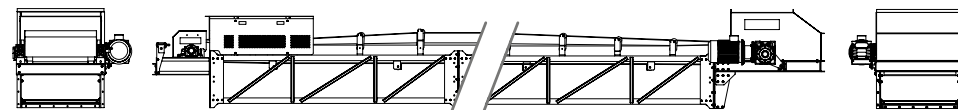

ENTRETIEN SIMPLE ET FACILE

Système démontable de convoyeurs conçu pour le transport
Disponible en profilés tubulaires et laminés

CONVOYEURS CB-CD

	↔	⌚	⚡	⊖
Model	mm	TPH	kW	mm
CB-CD 500	500	120	3,5 - 18,5	0 - 150
CB-CD 650	650	200	4,0 - 60	0 - 200
CB-CD 800	800	400	4,0 - 60	0 - 250
CB-CD 1000	1000	600	7,5 - 90	0 - 300
CB-CD 1200	1200	900	7,5 - 90	0 - 300
CB-CD 1400	1400	1200	18,5 - 110	0 - 450

↔ Dimensions of tray ⌚ Production ⚡ Power ⊖ Feed size

CONVOYEURS CB-CMR

	↔	⌚	⚡	⊖
Model	mm	TPH	kW	mm
CB-CMR 500	500	120	1,1 - 9	0 - 150
CB-CMR 650	650	200	1,1 - 9	0 - 200
CB-CMR 800	800	300	1,1 - 9	0 - 250

↔ Dimensions of tray ⌚ Production ⚡ Power ⊖ Feed size