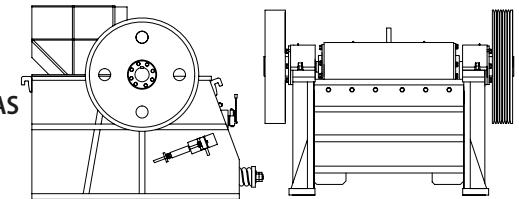

TRITURADORA DE MANDÍBULAS

CR

FIABILIDAD DEMOSTRADA

Machacadoras de gran robustez que ofrecen mejor rendimiento gracias a su formato

TRITURADORA DE MANDÍBULAS
JCR-P Leo

	Production	Power	Weight
Model	TPH	kW	Kg
JCR-P Leo 0806	50 - 150	55	12500
JCR-P Leo 1075	90 - 220	75	24800
JCR-P Leo 1290	120 - 400	132	35000
JCR-P Leo 1512	200 - 900	160	53000
JCR-P Leo 1813	350 - 950	200	83000

TRITURADORA DE MANDÍBULAS
JCR-S Leo

	Production	Power	Weight
Model	TPH	kW	Kg
JCR-S Leo 1530	90 - 120	75	14800
JCR-S Leo 1840	120 - 200	132	25500

Carretera Alamús, s/n, E-25221
Els Alamús, Lleida, Spain.