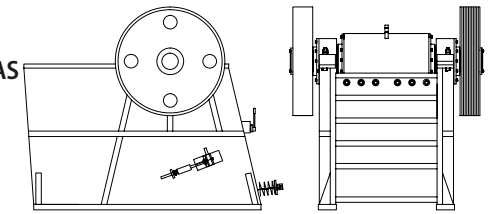

TRITURADORA DE MANDÍBULAS

CR

FIABILIDAD DEMOSTRADA

Machacadoras de gran robustez que ofrecen mejor rendimiento gracias a su formato

TRITURADORA DE MANDÍBULAS
JCR-P Leo

	Production	Power	Weight
Model	TPH	kW	Kg
JCR-P Leo 0806	50 - 150	55	12500
JCR-P Leo 1075	90 - 220	75	24800
JCR-P Leo 1290	120 - 400	132	35000
JCR-P Leo 1512	200 - 900	160	53000
JCR-P Leo 1813	350 - 950	200	83000

TRITURADORA DE MANDÍBULAS
JCR-S Leo

	Production	Power	Weight
Model	TPH	kW	Kg
JCR-S Leo 1530	90 - 120	75	14800
JCR-S Leo 1840	120 - 200	132	25500

Carretera Alamús, s/n, E-25221
Els Alamús, Lleida, Spain.