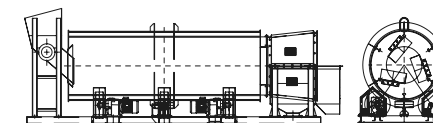

PLANTA DE LAVADO

WP

MAXIMIZA TU RENTABILIDAD

Incrementa tus beneficios eliminando la pérdida de finos de calidad

Disponemos de hidrociclones, norias de lavado y trommels

PLANTA DE LAVADO

WP-GH

			
Model	TPH	KW	Kg
WP-GH 418E	40	18	2800
WP-GH 524E	60	35	3500
WP-GH 630E	75	40	3900
WP-GH 836E	100	51	5200
WP-GH 1030E	150	98	6100

 Production  Power  Weight

PLANTA DE LAVADO

WP-TL

					
Model	mm	TPH	kW	mm	Kg
WP-TL 06x2	600	5	1,1 (1)	60	850
WP-TL 11x3	1100	25	4 (1)	110	1850
WP-TL 14x4	1400	50	11 (2)	150	4500
WP-TL 16x4	1600	75	15 (2)	170	6400
WP-TL 18x5	1800	100	22 (2)	190	8200
WP-TL 20x6	2000	150	33 (3)	200	11200
WP-TL 22x7	2200	200	44 (4)	200	16100
WP-TL 25x8	2500	300	74 (4)	200	21300
WP-TL 29x9	2900	450	111 (6)	200	31900

 Diameter  Production  Power  Feed size  Unladen weight