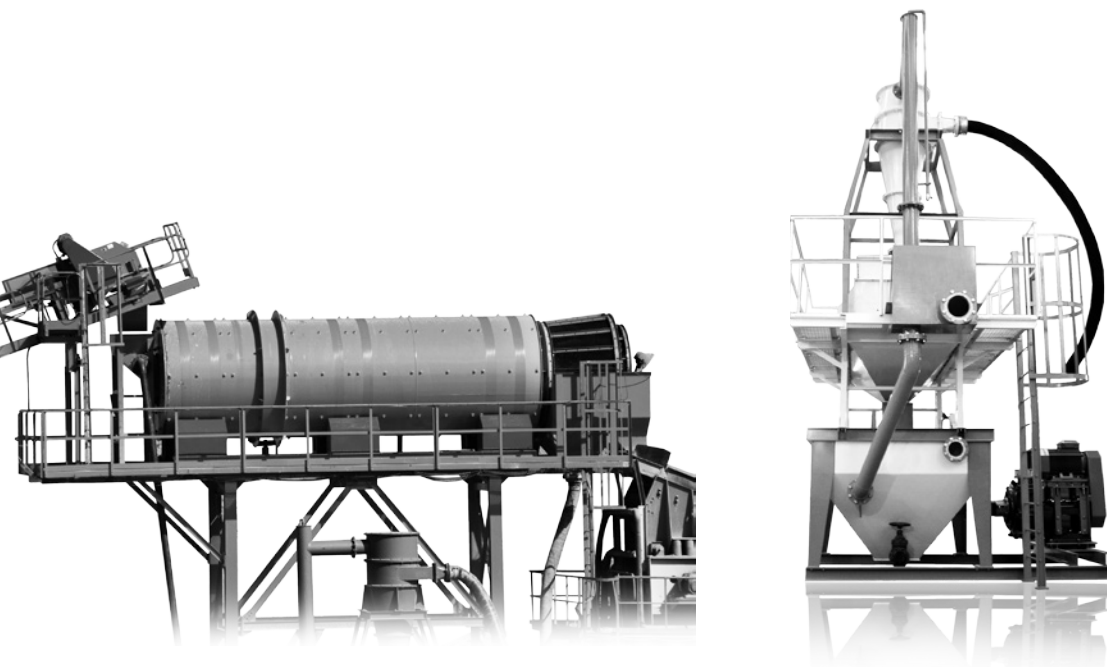

PLANTA DE LAVADO

WP

MAXIMIZA TU RENTABILIDAD

Incrementa tus beneficios eliminando la pérdida de finos de calidad

Disponemos de hidrociclones, norias de lavado y trommels

PLANTA DE LAVADO

WP-GH

			
Model	TPH	KW	Kg
WP-GH 418E	40	18	2800
WP-GH 524E	60	35	3500
WP-GH 630E	75	40	3900
WP-GH 836E	100	51	5200
WP-GH 1030E	150	98	6100

 Production  Power  Weight

PLANTA DE LAVADO

WP-TL

					
Model	mm	TPH	kW	mm	Kg
WP-TL 06x2	600	5	1,1 (1)	60	850
WP-TL 11x3	1100	25	4 (1)	110	1850
WP-TL 14x4	1400	50	11 (2)	150	4500
WP-TL 16x4	1600	75	15 (2)	170	6400
WP-TL 18x5	1800	100	22 (2)	190	8200
WP-TL 20x6	2000	150	33 (3)	200	11200
WP-TL 22x7	2200	200	44 (4)	200	16100
WP-TL 25x8	2500	300	74 (4)	200	21300
WP-TL 29x9	2900	450	111 (6)	200	31900

 Diameter  Production  Power  Feed size  Unladen weight