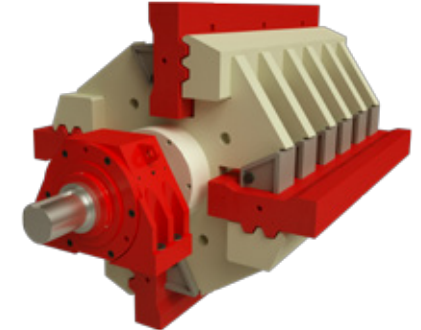

# TRITURADORA DE IMPACTO ICR-P Geminis

# E HYDRAULIC CLAMPING SYSTEM

Model	TPH	kW	mm	mm	Kg	Un
<b>Geminis 1209</b>	200 - 250	160 - 200	885 x 1025	0 - 650	14700	8
<b>Geminis 1213</b>	300 - 350	200 - 315	885 x 1500	0 - 650	19600	12

Production Power Feed opening Feed size Weight Blow Bars

## EL REY DEL BALASTRO

Baja producción de finos  
Gran capacidad de alimentación,  
hasta 650mm

**CR 200 / 350 TPH**  
**HARD & ABRASIVE STONE**

**HIGH PRODUCTIVITY**