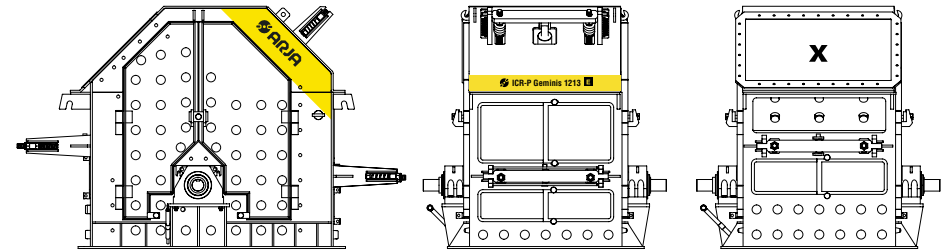

# TRITURADORA DE IMPACTO

# TRITURADORA DE IMPACTO ICR-P Geminis

# E HYDRAULIC CLAMPING SYSTEM

Model	TPH	kW	mm	mm	Kg	Un
<b>Geminis 1209</b>	200 - 250	160 - 200	885 x 1025	0 - 650	14700	8
<b>Geminis 1213</b>	300 - 350	200 - 315	885 x 1500	0 - 650	19600	12

Production Power Feed opening Feed size Weight Blow Bars

## EL REY DEL BALASTRO

Baja producción de finos  
Gran capacidad de alimentación,  
hasta 650mm

**CR 200 / 350 TPH**  
**HARD & ABRASIVE STONE**

**HIGH PRODUCTIVITY**