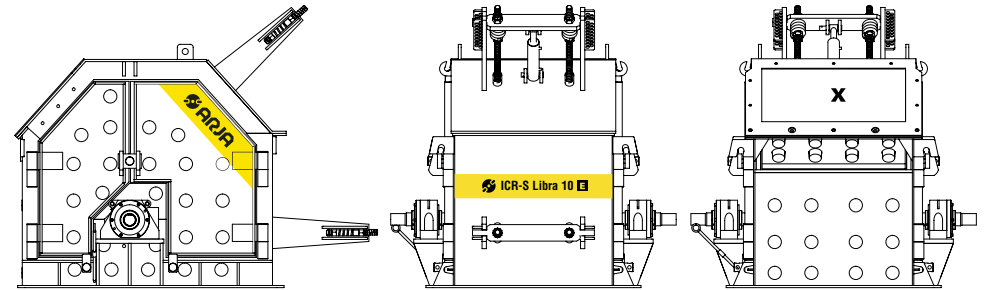

TRITURADORA DE IMPACTO

CR

TRITURADORA DE IMPACTO

ICR-S Libra

HYDRAULIC CLAMPING SYSTEM

Model	TPH	kW	mm	mm	Kg	Un
ICR-S Libra 5	40	37	500 x 500	0 - 170	4300	4
ICR-S Libra 10	80	75	500 x 1000	0 - 170	6400	8

Production
 Power
 Feed opening
 Feed size
 Weight
 Blow Bars

LA SOLUCIÓN A MÚLTIPLES APLICACIONES
 Trituración secundaria y terciaria
 en una única máquina
 Nuestro molino más accesible

CR 40 / 100 TPH
HARD & ABRASIVE STONE
HIGH PRODUCTIVITY

MEJORE SU RENDIMIENTO
 TODOS NUESTROS CONSUMIBLES ESTÁN DISPONIBLES EN:
 Alto Cromo / Xwin / Neox / Martensítico / Manganeso