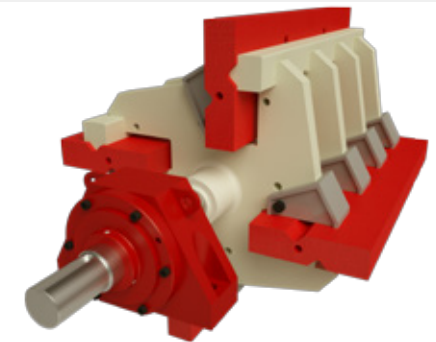

TRITURADORA DE IMPACTO

CR

TRITURADORA DE IMPACTO

ICR-S Libra

HYDRAULIC CLAMPING SYSTEM

Model	TPH	kW	mm	mm	Kg	Un
ICR-S Libra 5	40	37	500 x 500	0 - 170	4300	4
ICR-S Libra 10	80	75	500 x 1000	0 - 170	6400	8

Production
 Power
 Feed opening
 Feed size
 Weight
 Blow Bars

LA SOLUCIÓN A MÚLTIPLES APLICACIONES
 Trituración secundaria y terciaria
 en una única máquina
 Nuestro molino más accesible

CR 40 / 100 TPH
HARD & ABRASIVE STONE
HIGH PRODUCTIVITY

MEJORE SU RENDIMIENTO
 TODOS NUESTROS CONSUMIBLES ESTÁN DISPONIBLES EN:
 Alto Cromo / Xwin / Neox / Martensítico / Manganeso