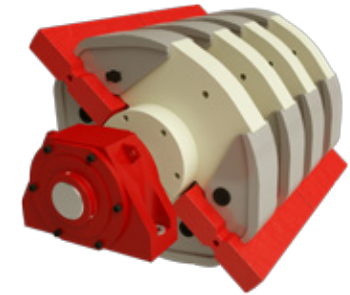

TRITURADORA DE IMPACTO

CR

TRITURADORA DE IMPACTO

ICR-T Piscis 1000/2000/3000

E HYDRAULIC CLAMPING SYSTEM

Model	TPH	kW	mm	mm	Kg	Un
Piscis 1000	60	110	140 x 500	0 - 90	6750	2
Piscis 2000	120	200	140 x 1000	0 - 90	10400	4
Piscis 3000	180	315	140 x 1500	0 - 90	14800	6

Production Power Feed opening Feed size Weight Blow Bars

EL ARENERO CON MAYOR PRODUCCIÓN DEL MERCADO

Una curva granulométrica excepcional
Aumenta tu beneficio con los consumibles de cerámica de bajo desgaste

CR 40 / 200 TPH
HARD & ABRASIVE STONE
HIGH PRODUCTIVITY

MEJORE SU RENDIMIENTO

TODOS NUESTROS CONSUMIBLES ESTÁN DISPONIBLES EN:
Alto Cromo / Xwin / Neox / Martensítico / Manganeso

Carretera Alamús, s/n, E-25221
Els Alamús, Lleida, Spain.