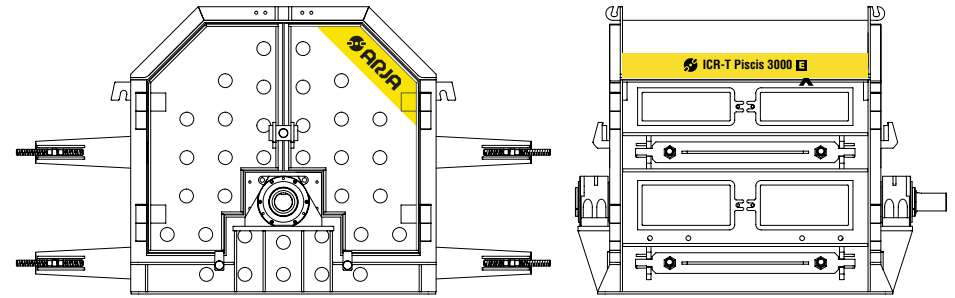

TRITURADORA DE IMPACTO

CR

TRITURADORA DE IMPACTO

ICR-T Piscis 1000/2000/3000

E HYDRAULIC CLAMPING SYSTEM

Model	TPH	kW	mm	mm	Kg	Un
Piscis 1000	60	110	140 x 500	0 - 90	6750	2
Piscis 2000	120	200	140 x 1000	0 - 90	10400	4
Piscis 3000	180	315	140 x 1500	0 - 90	14800	6

Production Power Feed opening Feed size Weight Blow Bars

EL ARENERO CON MAYOR PRODUCCIÓN DEL MERCADO

Una curva granulométrica excepcional
Aumenta tu beneficio con los consumibles de cerámica de bajo desgaste