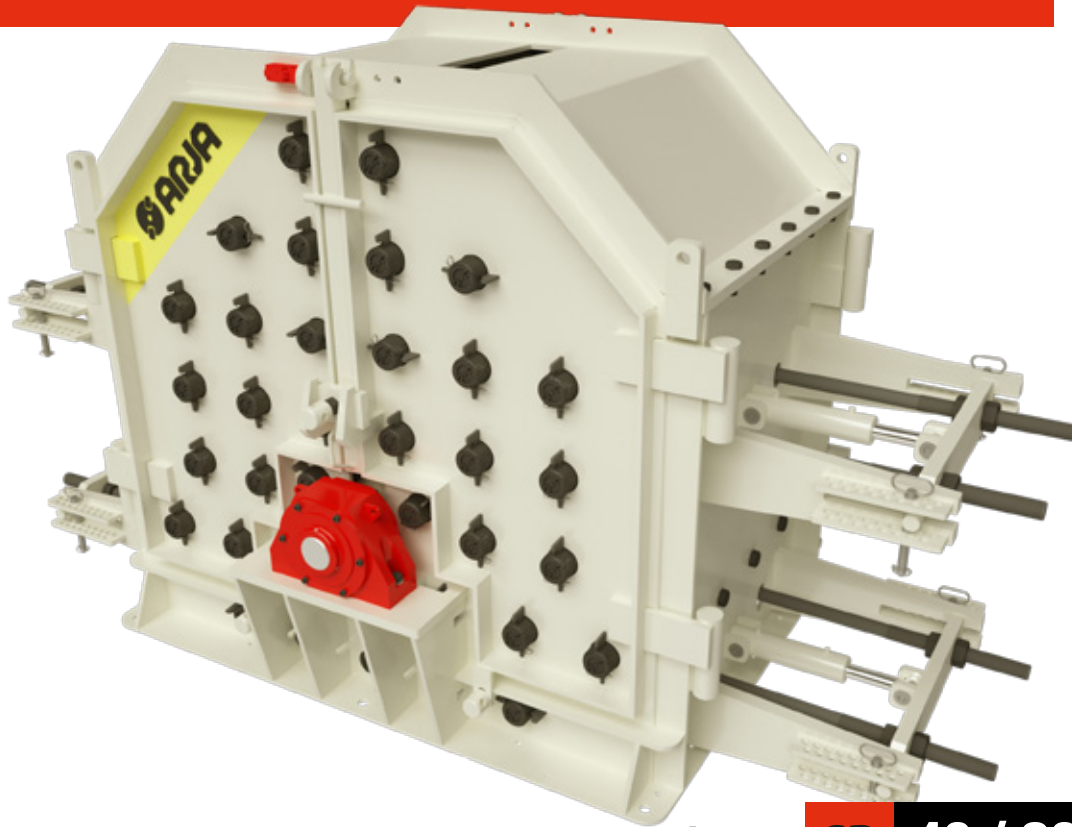

TRITURADORA DE IMPACTO

CR

TRITURADORA DE IMPACTO

ICR-T Piscis 1000/2000/3000

E HYDRAULIC CLAMPING SYSTEM

Model	TPH	kW	mm	mm	Kg	Un
Piscis 1000	60	110	140 x 500	0 - 90	6750	2
Piscis 2000	120	200	140 x 1000	0 - 90	10400	4
Piscis 3000	180	315	140 x 1500	0 - 90	14800	6

Production Power Feed opening Feed size Weight Blow Bars

EL ARENERO CON MAYOR PRODUCCIÓN DEL MERCADO

Una curva granulométrica excepcional
Aumenta tu beneficio con los consumibles de cerámica de bajo desgaste

CR 40 / 200 TPH
HARD & ABRASIVE STONE
HIGH PRODUCTIVITY

MEJORE SU RENDIMIENTO

TODOS NUESTROS CONSUMIBLES ESTÁN DISPONIBLES EN:
Alto Cromo / Xwin / Neox / Martensítico / Manganeso

Carretera Alamús, s/n, E-25221
Els Alamús, Lleida, Spain.