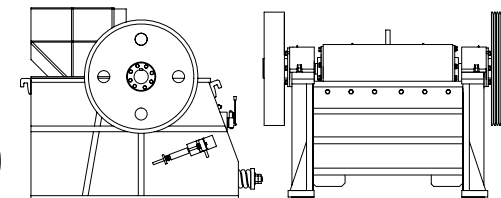

## ЩЕКОВАЯ ДРОБИЛКА JCR-P Leo

	Production	Power	Weight
Model	TPH	kW	Kg
JCR-P Leo 0806	50 - 150	55	12500
JCR-P Leo 1075	90 - 220	75	24800
JCR-P Leo 1290	120 - 400	132	35000
JCR-P Leo 1512	200 - 900	160	53000
JCR-P Leo 1813	350 - 950	200	83000

## ЩЕКОВАЯ ДРОБИЛКА JCR-S Leo

	Production	Power	Weight
Model	TPH	kW	Kg
JCR-S Leo 1530	90 - 120	75	14800
JCR-S Leo 1840	120 - 200	132	25500

Carretera Alamús, s/n, E-25221  
Els Alamús, Lleida, Spain.

Apartado de correos 352,  
E-25080, Lleida, Spain.