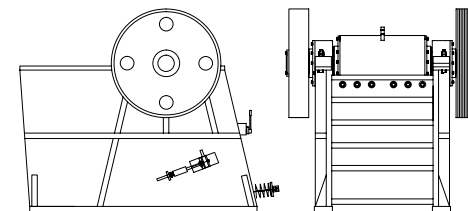

ЩЕКОВАЯ ДРОБИЛКА

CR

ТЕСТИРОВАНО НА ВЫСОКУЮ НАДЕЖНОСТЬ

Повышенная прочность и улучшение производительности благодаря своей длинном формате

ЩЕКОВАЯ ДРОБИЛКА JCR-P Leo

	Production	Power	Weight
Model	TPH	kW	Kg
JCR-P Leo 0806	50 - 150	55	12500
JCR-P Leo 1075	90 - 220	75	24800
JCR-P Leo 1290	120 - 400	132	35000
JCR-P Leo 1512	200 - 900	160	53000
JCR-P Leo 1813	350 - 950	200	83000

ЩЕКОВАЯ ДРОБИЛКА JCR-S Leo

	Production	Power	Weight
Model	TPH	kW	Kg
JCR-S Leo 1530	90 - 120	75	14800
JCR-S Leo 1840	120 - 200	132	25500

Carretera Alamús, s/n, E-25221
Els Alamús, Lleida, Spain.

Apartado de correos 352,
E-25080, Lleida, Spain.

Tel. +34 973 199 163
Fax. +34 973 199 190

www.arja.com
arja@arja.com